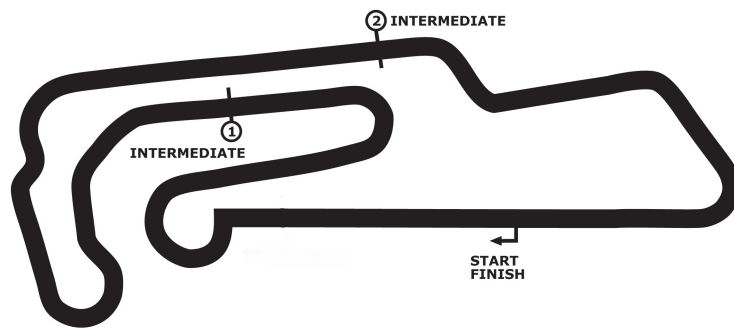

**PORSCHE**

**SPORTS CUP  
DEUTSCHLAND**

## **Porsche Sports Cup Oschersleben**

### **Porsche Sports Cup Rennen 2**

**Motorsport Arena Oschersleben 3667 mtr.**

08. - 09. August 2020

**wige** SOLUTIONS