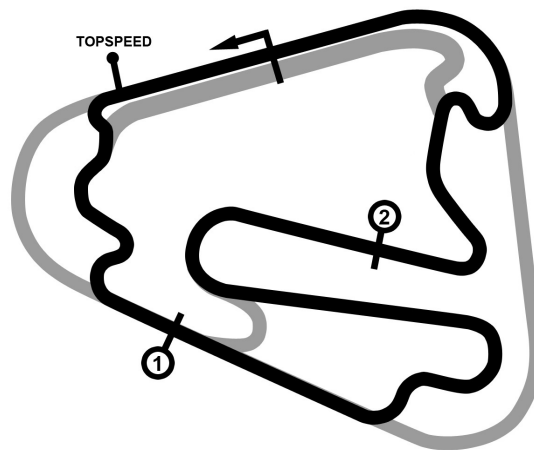

PORSCHE

SPORTS CUP
DEUTSCHLAND

Porsche Sports Cup Lausitzring

PZ-Trophy *Zusatzwertung*

Lausitzring 4534 mtr.

05. - 06. September 2020

wige SOLUTIONS