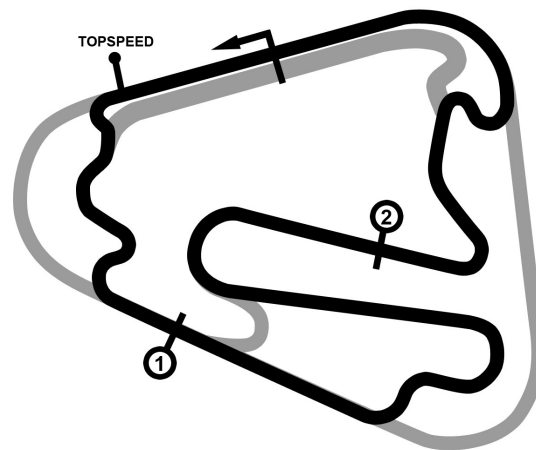

PORSCHE

SPORTS CUP
DEUTSCHLAND

Porsche Sports Cup Lausitzring

PZ-Trophy *Wertungslauf2*

Lausitzring 4534 mtr.

05. - 06. September 2020

wige SOLUTIONS