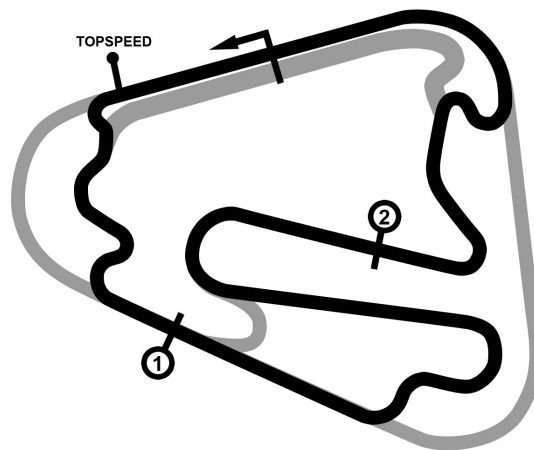

PORSCHE

SPORTS CUP
DEUTSCHLAND

Porsche Sports Cup Lausitzring

PZ-Trophy *Wertungslauf 1*

Lausitzring 4534 mtr.

05. - 06. September 2020

wige SOLUTIONS