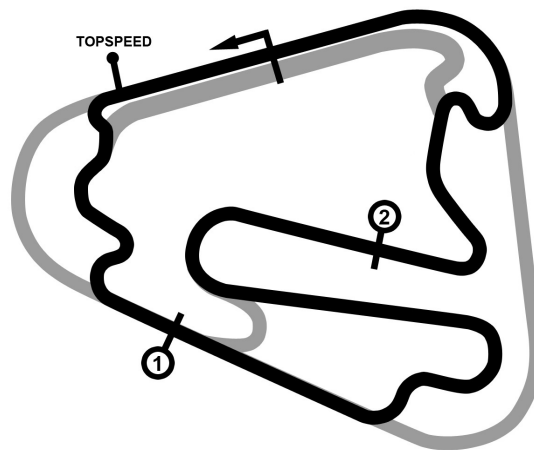

PORSCHE

SPORTS CUP
DEUTSCHLAND

Porsche Sports Cup Lausitzring

Porsche Super Sports Cup Rennen 2

Lausitzring 4534 mtr.

05. - 06. September 2020

wige SOLUTIONS