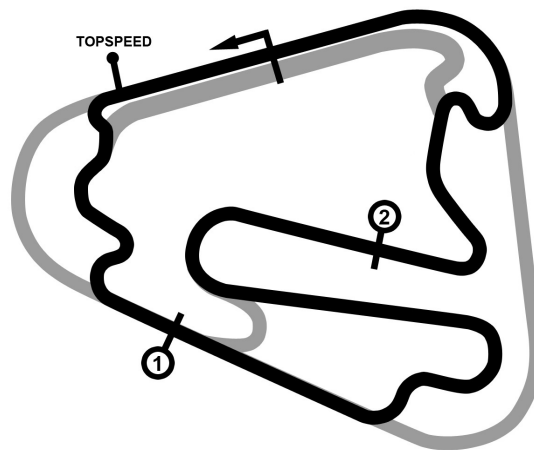

PORSCHE

SPORTS CUP
DEUTSCHLAND

Porsche Sports Cup Lausitzring

Porsche Super Sports Cup Rennen 1

Lausitzring 4534 mtr.

05. - 06. September 2020

wige SOLUTIONS