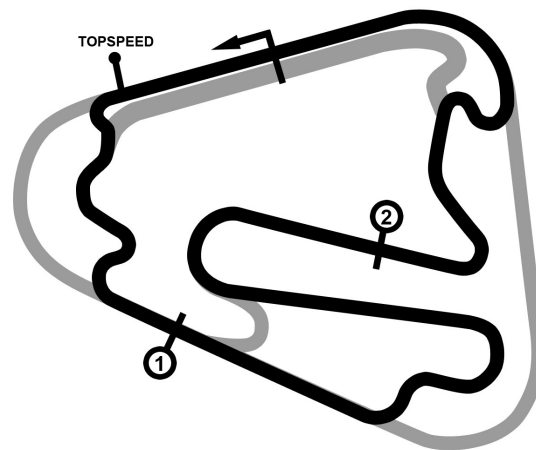

PORSCHE

SPORTS CUP
DEUTSCHLAND

Porsche Sports Cup Lausitzring

Porsche Sports Cup Endurance *Rennen 2*

Lausitzring 4534 mtr.

05. - 06. September 2020

wige SOLUTIONS