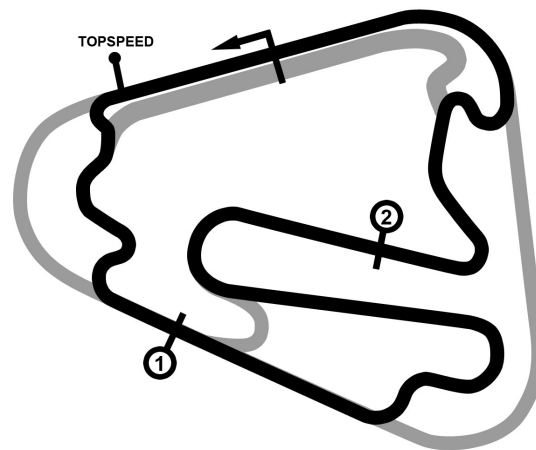

PORSCHE

SPORTS CUP
DEUTSCHLAND

Porsche Sports Cup Lausitzring

Porsche Sports Cup Endurance

Rennen 1

Lausitzring 4534 mtr.

05. - 06. September 2020

wige SOLUTIONS