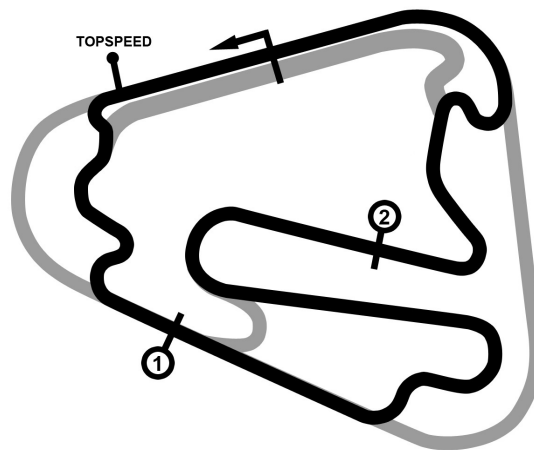

PORSCHE

SPORTS CUP
DEUTSCHLAND

Porsche Sports Cup Lausitzring

Porsche Sports Cup Zusatzrennen

Lausitzring 4534 mtr.

05. - 06. September 2020

wige SOLUTIONS