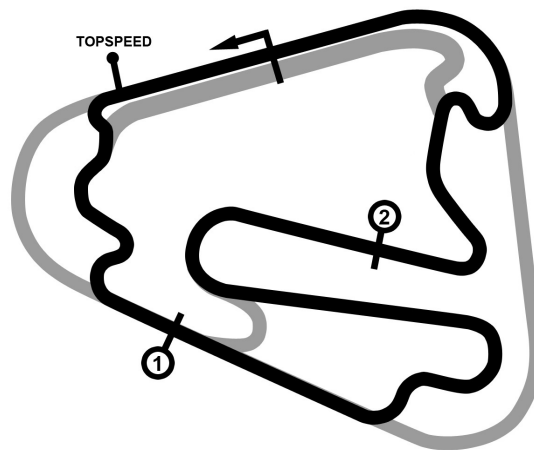

PORSCHE

SPORTS CUP
DEUTSCHLAND

Porsche Sports Cup Lausitzring

Porsche Sports Cup *Rennen 2*

Lausitzring 4534 mtr.

05. - 06. September 2020

wige SOLUTIONS