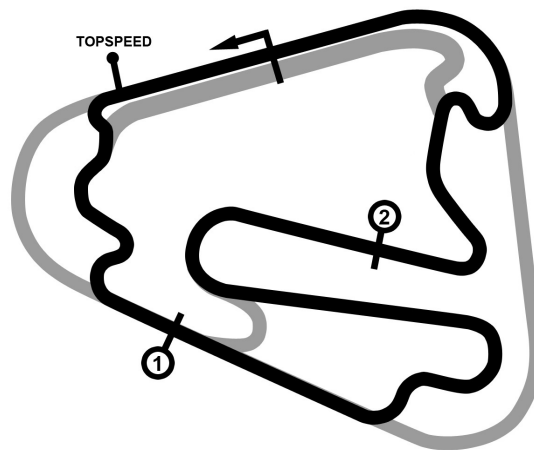

## Porsche Sports Cup Lausitzring

### Porsche Sports Cup Rennen 1

**Lausitzring 4534 mtr.**

05. - 06. September 2020

**wige** SOLUTIONS