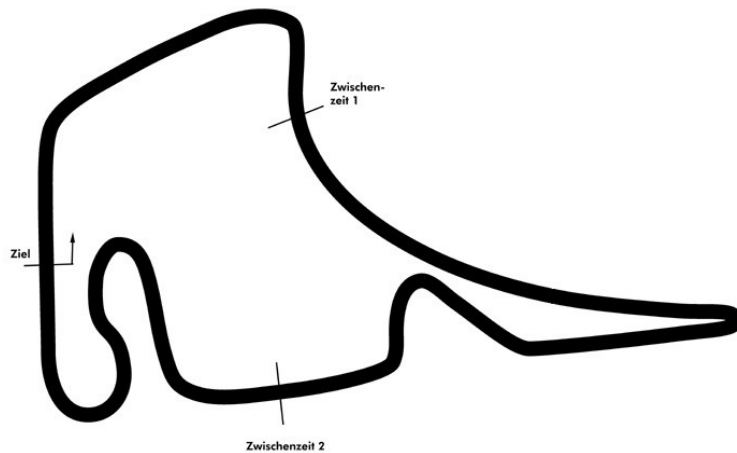

PORSCHE

**SPORTS CUP
DEUTSCHLAND**

Porsche Sports Cup Hockenheim 2

PZ-Trophy ***Wertungslauf2***

Hockenheimring 4574 mtr.

10. - 11. Oktober 2020

wige SOLUTIONS