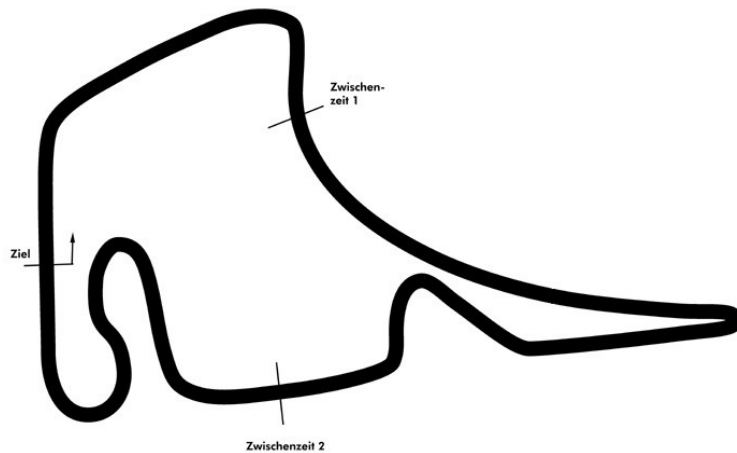

**PORSCHE**

**SPORTS CUP  
DEUTSCHLAND**

## **Porsche Sports Cup Hockenheim 2**

### ***PZ-Trophy Wertungslauf 1***

**Hockenheimring 4574 mtr.**

10. - 11. Oktober 2020

**wige** SOLUTIONS