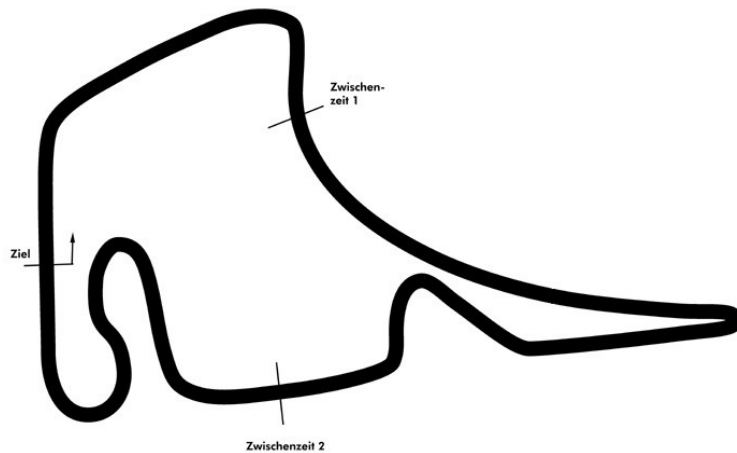

## Porsche Sports Cup Hockenheim 2

### PZ-Driver's Cup **Wertungslauf**

**Hockenheimring 4574 mtr.**

10. - 11. Oktober 2020

**wige** SOLUTIONS