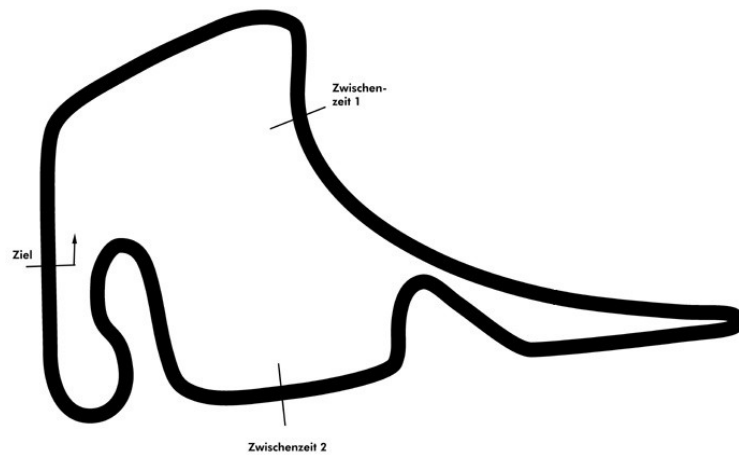

PORSCHE

**SPORTS CUP
DEUTSCHLAND**

Porsche Sports Cup Hockenheim 1

Porsche Sprint GT

Rennen 2

Hockenheimring 4574 mtr.

01. - 02. Mai 2021

wige SOLUTIONS