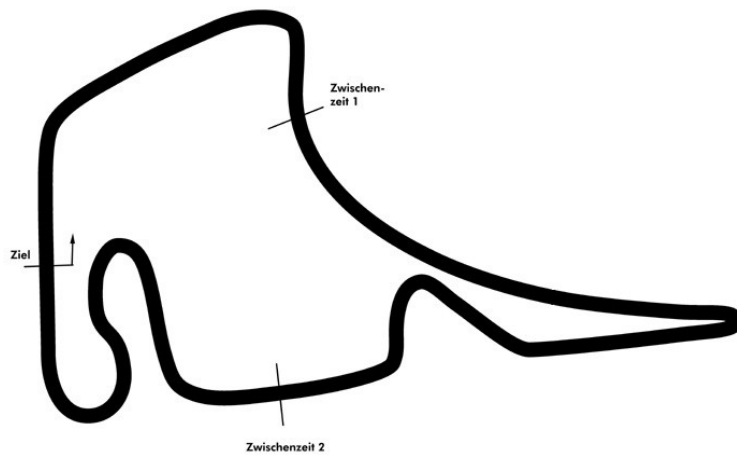

PORSCHE

**SPORTS CUP
DEUTSCHLAND**

Porsche Sports Cup Hockenheim 1

Porsche Sprint GT

Rennen 1

Hockenheimring 4574 mtr.

01. - 02. Mai 2021

wige SOLUTIONS