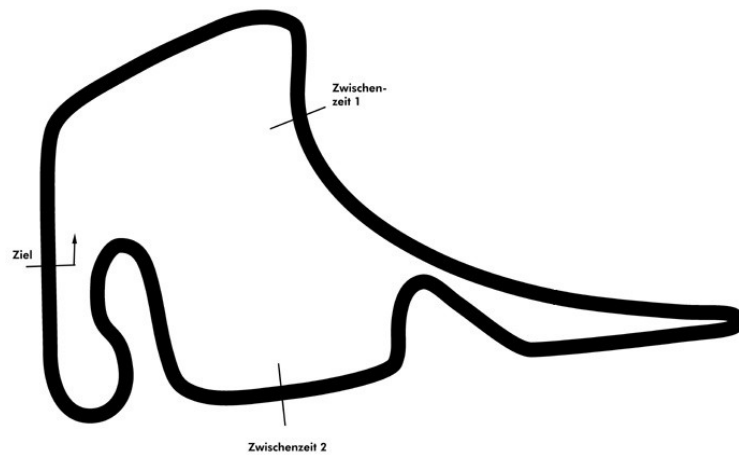

PORSCHE

**SPORTS CUP
DEUTSCHLAND**

Porsche Sports Cup Hockenheim 1

Porsche Sprint Challenge

Rennen 2

Hockenheimring 4574 mtr.

01. - 02. Mai 2021

wige SOLUTIONS