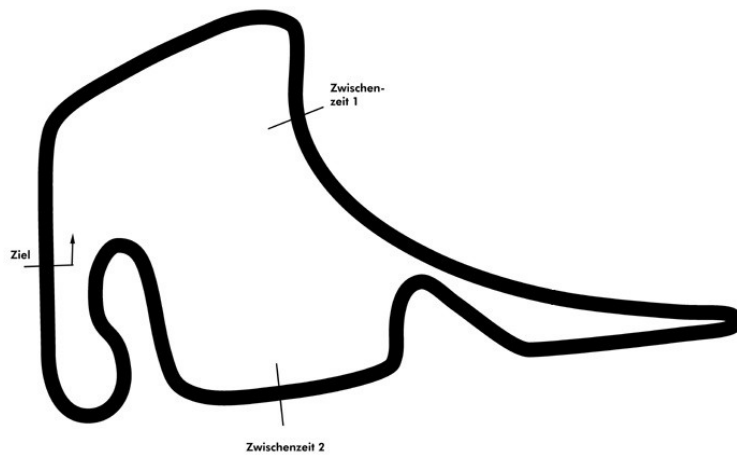

PORSCHE

**SPORTS CUP
DEUTSCHLAND**

Porsche Sports Cup Hockenheim 1

Porsche Sprint Challenge

Rennen 1

Hockenheimring 4574 mtr.

01. - 02. Mai 2021

wige SOLUTIONS