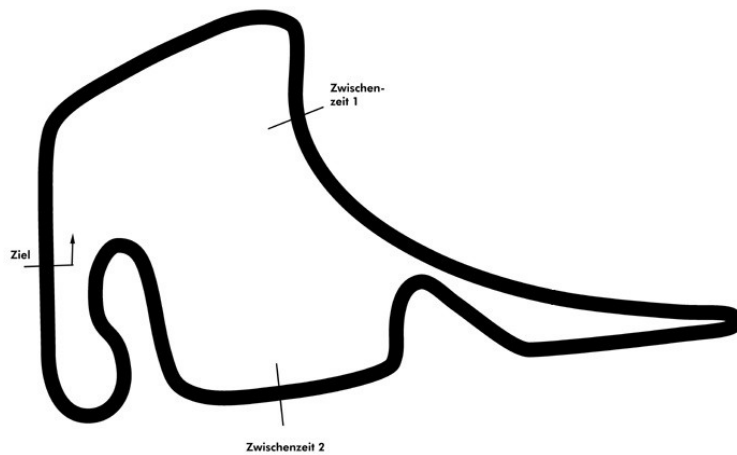

PORSCHE

**SPORTS CUP
DEUTSCHLAND**

Porsche Sports Cup Hockenheim 1

Porsche Sprint Challenge *Qualifying*

Hockenheimring 4574 mtr.

01. - 02. Mai 2021

wige SOLUTIONS