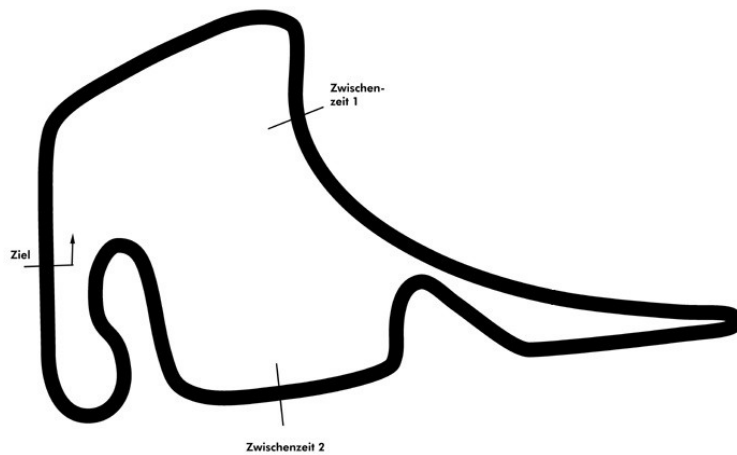

PORSCHE

**SPORTS CUP
DEUTSCHLAND**

Porsche Sports Cup Hockenheim 1

Porsche Endurance Challenge **Rennen**

Hockenheimring 4574 mtr.

01. - 02. Mai 2021

wige SOLUTIONS