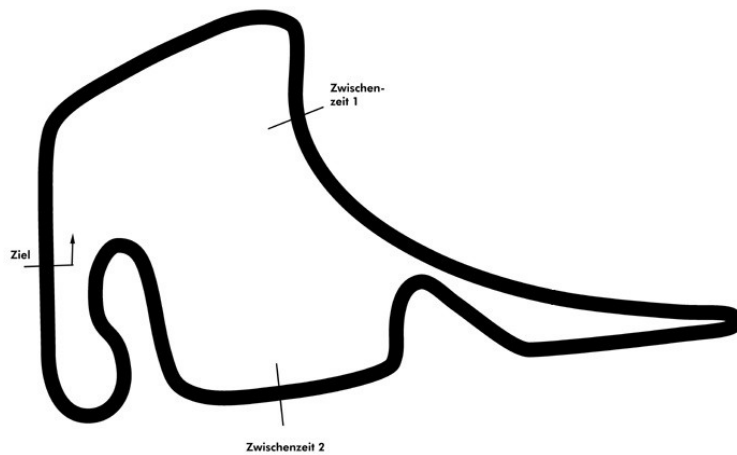

PORSCHE

**SPORTS CUP
DEUTSCHLAND**

Porsche Sports Cup Hockenheim 1

Porsche Endurance Challenge *Qualifying*

Hockenheimring 4574 mtr.

01. - 02. Mai 2021

wige SOLUTIONS