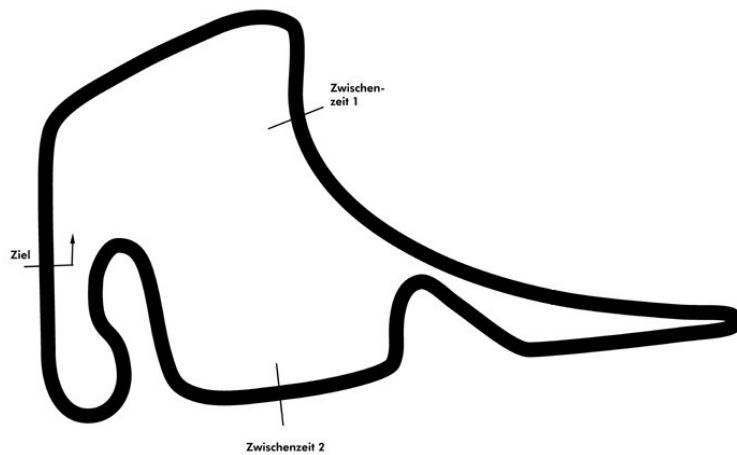

PORSCHE

**SPORTS CUP
DEUTSCHLAND**

Porsche Sports Cup Hockenheim 1

Porsche Drivers Competition Pro **Wertungslauf 2**

Hockenheimring 4574 mtr.

01. - 02. Mai 2021

wige SOLUTIONS