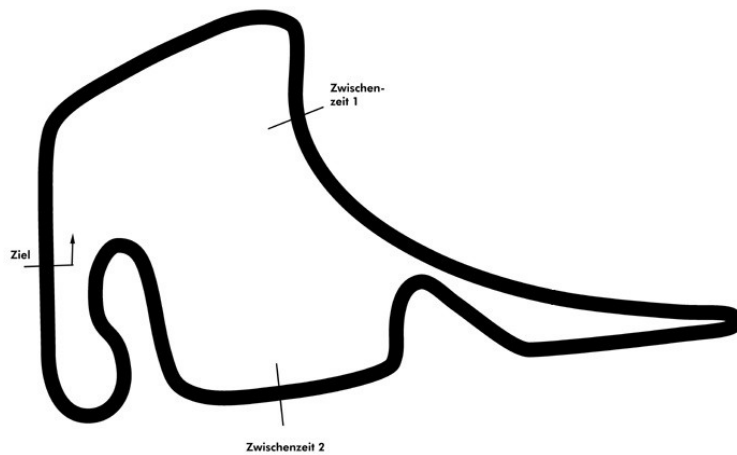

PORSCHE

**SPORTS CUP
DEUTSCHLAND**

Porsche Sports Cup Hockenheim 1

Porsche Drivers Competition Pro **Wertungslauf 1**

Hockenheimring 4574 mtr.

01. - 02. Mai 2021

wige SOLUTIONS