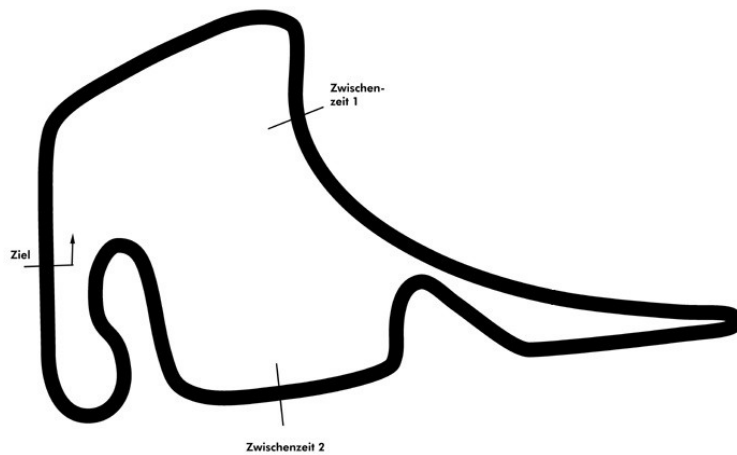

**PORSCHE**

**SPORTS CUP  
DEUTSCHLAND**

# **Porsche Sports Cup Hockenheim 1**

## **Porsche Drivers Competition Wertungslauf**

**Hockenheimring 4574 mtr.**

01. - 02. Mai 2021

**wige** SOLUTIONS