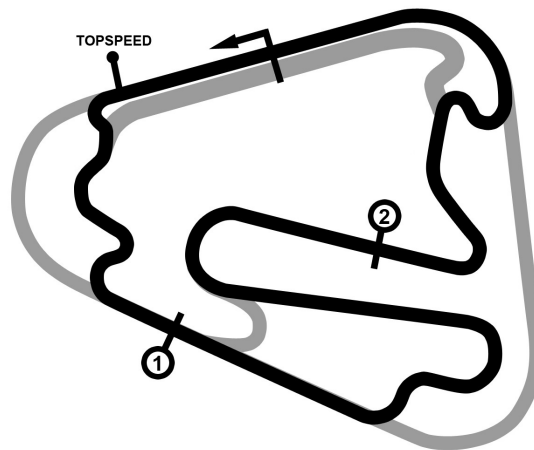

PORSCHE

**SPORTS CUP
DEUTSCHLAND**

Porsche Sports Cup Lausitzring

Porsche Sprint GT

Rennen 2

Lausitzring 4534 mtr.

04. - 05. September 2021

wige SOLUTIONS