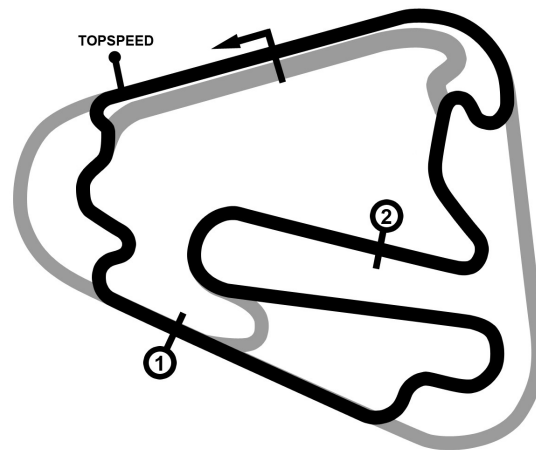

PORSCHE

**SPORTS CUP
DEUTSCHLAND**

Porsche Sports Cup Lausitzring

Porsche Sprint GT

Rennen 1

Lausitzring 4534 mtr.

04. - 05. September 2021

wige SOLUTIONS