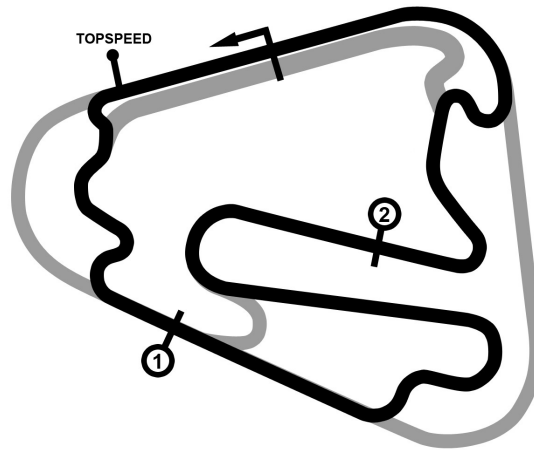

PORSCHE

**SPORTS CUP
DEUTSCHLAND**

Porsche Sports Cup Lausitzring

Porsche Sprint GT Qualifying

Lausitzring 4534 mtr.

04. - 05. September 2021

wige SOLUTIONS