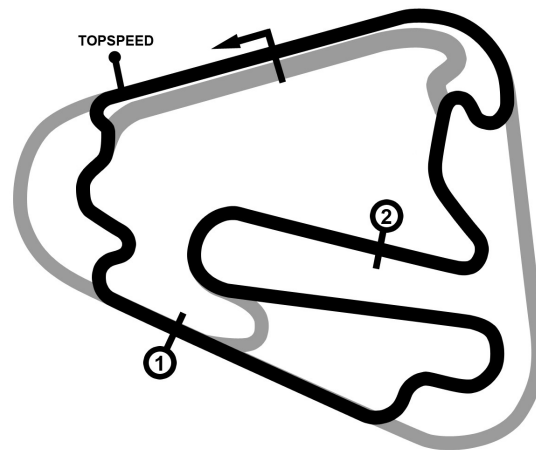

**PORSCHE**

**SPORTS CUP  
DEUTSCHLAND**

## **Porsche Sports Cup Lausitzring**

#### **Rennen 1**

**Lausitzring 4534 mtr.**

04. - 05. September 2021

**wige** SOLUTIONS