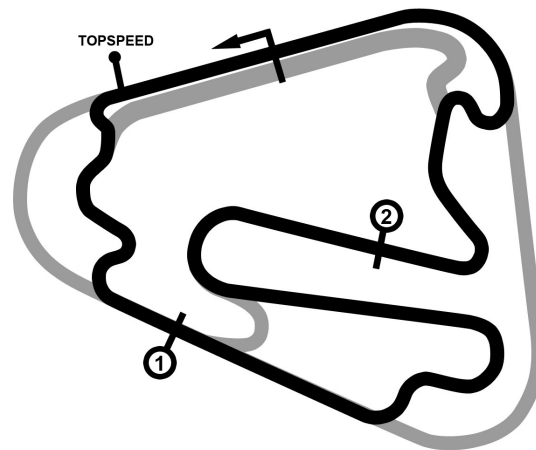

PORSCHE

**SPORTS CUP
DEUTSCHLAND**

Porsche Sports Cup Lausitzring

Porsche Sprint Challenge Qualifying

Lausitzring 4534 mtr.

04. - 05. September 2021

wige SOLUTIONS