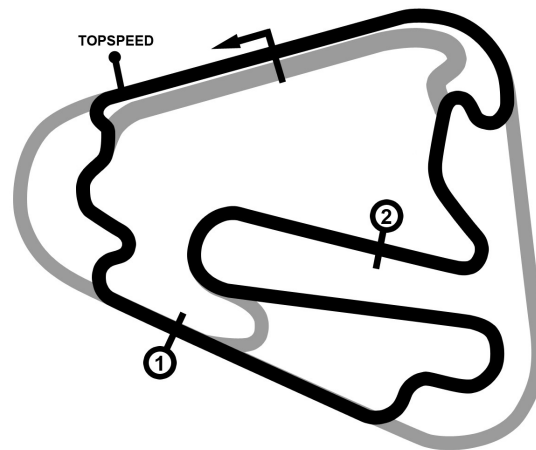

PORSCHE

**SPORTS CUP
DEUTSCHLAND**

Porsche Sports Cup Lausitzring

Porsche Sprint Challenge

Freies Training

Lausitzring 4534 mtr.

04. - 05. September 2021

wige SOLUTIONS