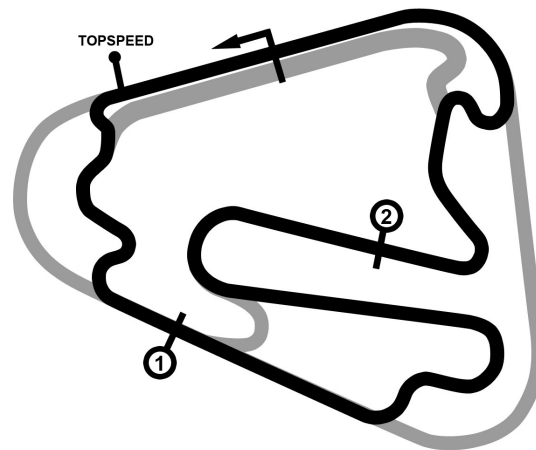

**PORSCHE**

**SPORTS CUP  
DEUTSCHLAND**

## **Porsche Sports Cup Lausitzring**

### **Porsche Drivers Competition Pro Zusatzlauf**

**Lausitzring 4534 mtr.**

04. - 05. September 2021

**wige** SOLUTIONS