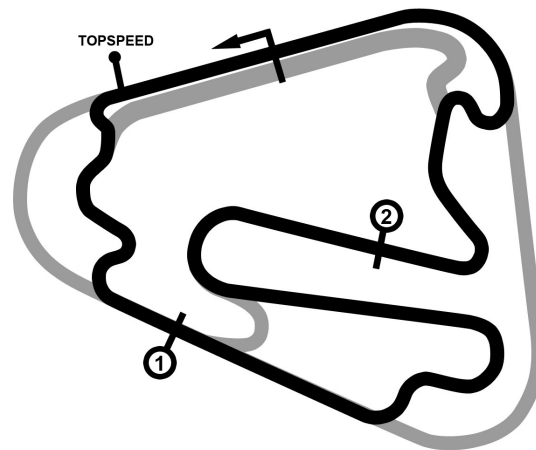

**PORSCHE**

**SPORTS CUP  
DEUTSCHLAND**

## **Porsche Sports Cup Lausitzring**

### **Porsche Drivers Competition Pro Wertungslauf 2**

**Lausitzring 4534 mtr.**

04. - 05. September 2021

**wige** SOLUTIONS