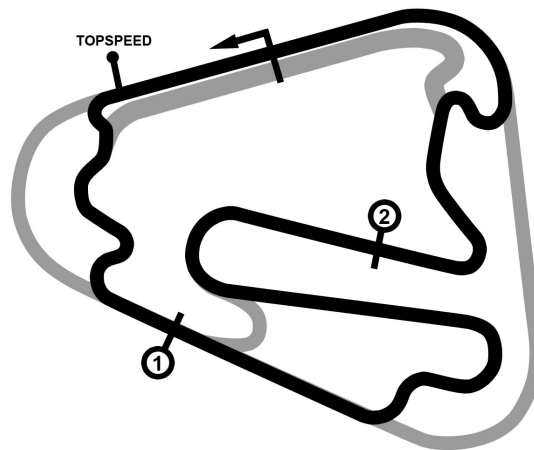

PORSCHE

**SPORTS CUP
DEUTSCHLAND**

Porsche Sports Cup Lausitzring

Porsche Drivers Competition Pro Wertungslauf 1

Lausitzring 4534 mtr.

04. - 05. September 2021

wige SOLUTIONS