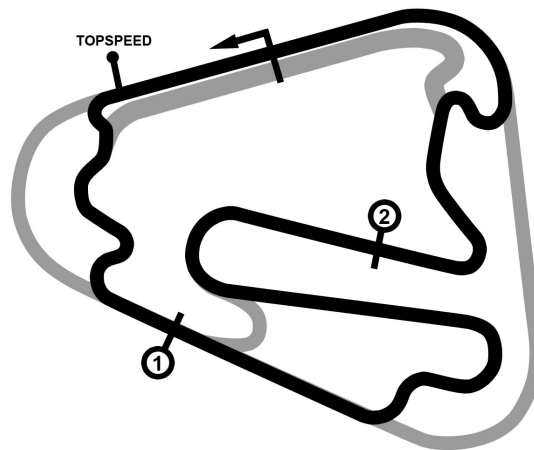

## Porsche Sports Cup Lausitzring

### Porsche Drivers Competition *Wertungslauf*

**Lausitzring 4534 mtr.**

04. - 05. September 2021

**wige** SOLUTIONS