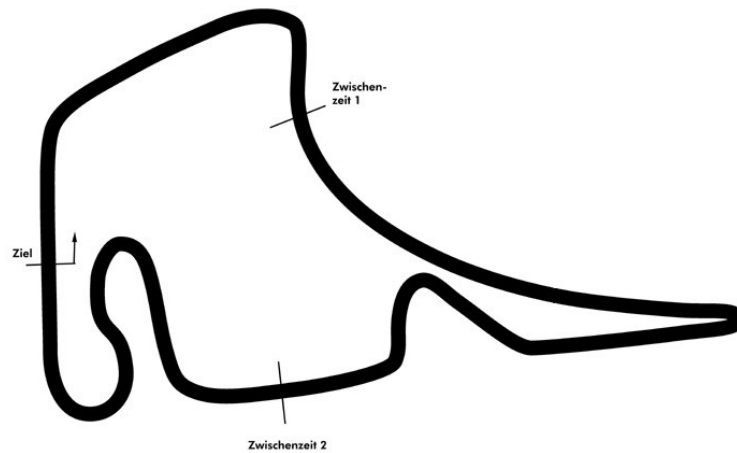

PORSCHE

**SPORTS CUP
DEUTSCHLAND**

Porsche Sports Cup Hockenheim 2

Porsche Sprint GT

Rennen 1

Hockenheimring 4574 mtr.

09. - 10. Oktober 2021

wige SOLUTIONS