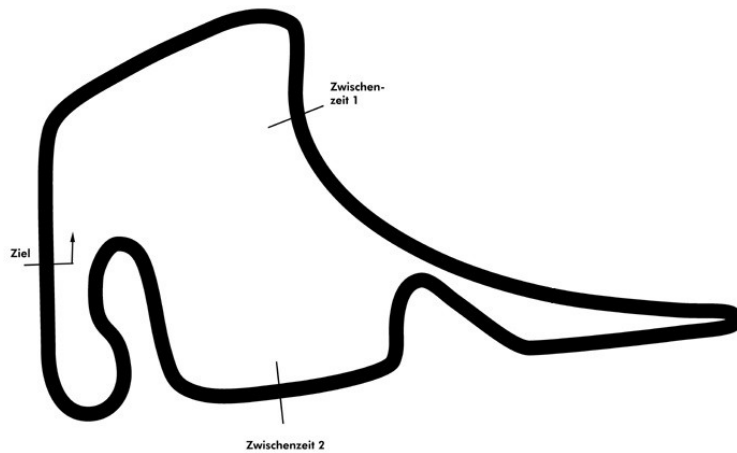

PORSCHE

**SPORTS CUP
DEUTSCHLAND**

Porsche Sports Cup Hockenheim 2

Porsche Sprint Challenge

Rennen 2

Hockenheimring 4574 mtr.

09. - 10. Oktober 2021

wige SOLUTIONS