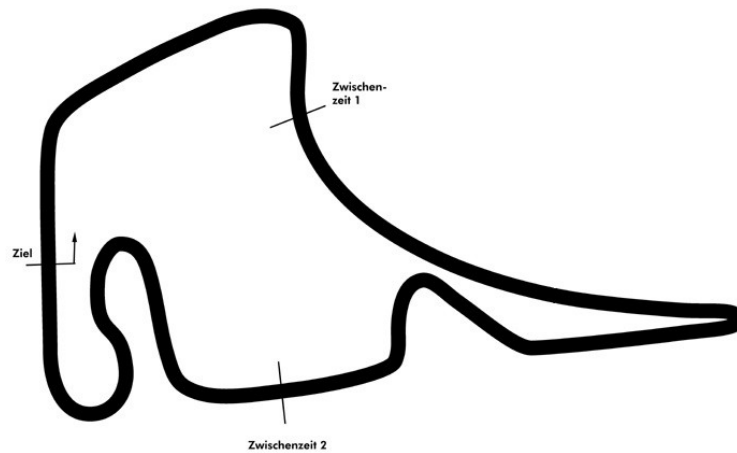

PORSCHE

**SPORTS CUP
DEUTSCHLAND**

Porsche Sports Cup Hockenheim 2

Porsche Sprint Challenge Qualifying

Hockenheimring 4574 mtr.

09. , 10. Oktober 2021

wige SOLUTIONS