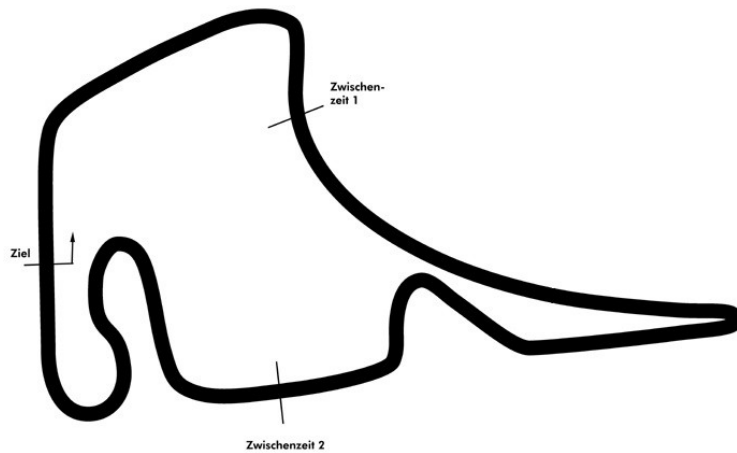

PORSCHE

**SPORTS CUP
DEUTSCHLAND**

Porsche Sports Cup Hockenheim 2

Porsche Endurance Challenge Qualifying

Hockenheimring 4574 mtr.

09. - 10. Oktober 2021

wige SOLUTIONS