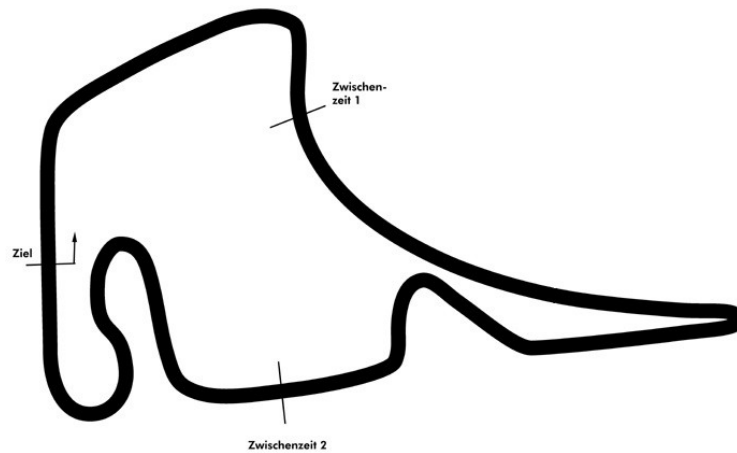

PORSCHE

**SPORTS CUP
DEUTSCHLAND**

Porsche Sports Cup Hockenheim 2

Porsche Drivers Competition Pro Wertungslauf 2

Hockenheimring 4574 mtr.

09. - 10. Oktober 2021

wige SOLUTIONS