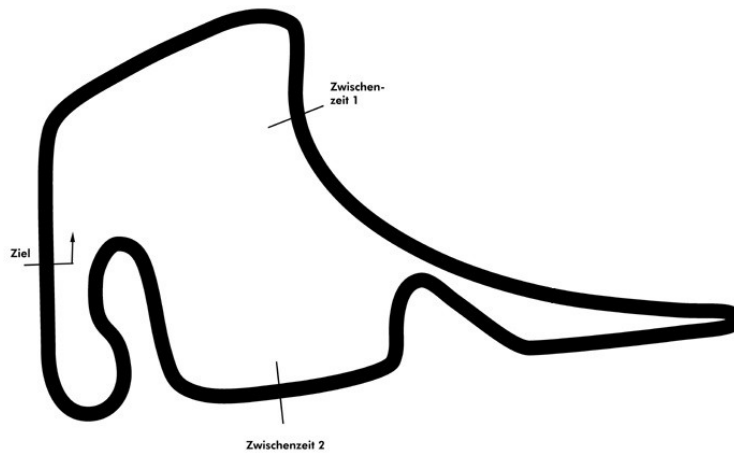

PORSCHE

**SPORTS CUP
DEUTSCHLAND**

Porsche Sports Cup Hockenheim 2

Porsche Drivers Competition Wertungslauf

Hockenheimring 4574 mtr.

09. - 10. Oktober 2021

wige SOLUTIONS