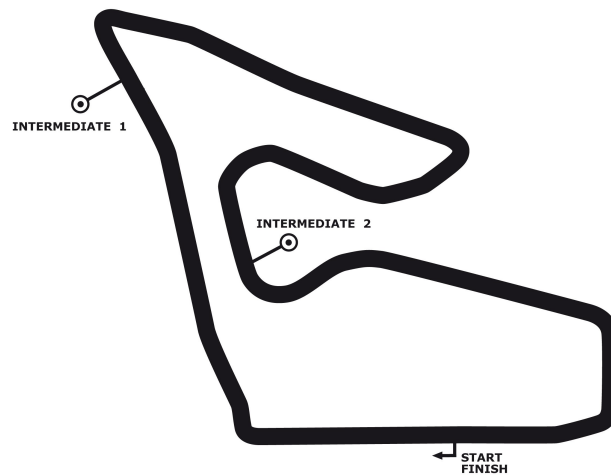

**PORSCHE**

**SPORTS CUP  
DEUTSCHLAND**

## **Porsche Sports Cup Red Bull Ring**

***Porsche Sprint GT***

***Rennen 2***

**Red Bull Ring 4318 mtr.**

23.- 24. Juli 2022

**wige** SOLUTIONS