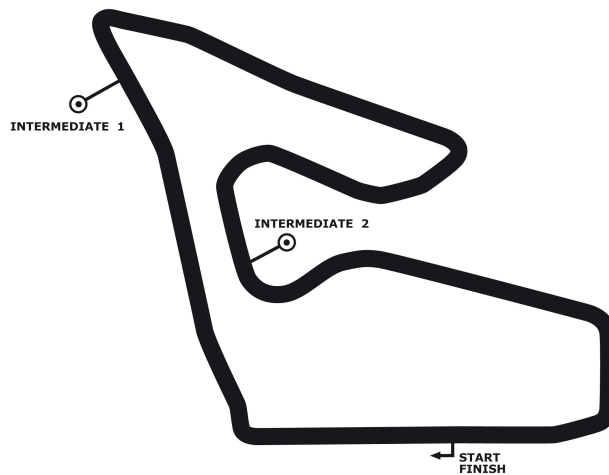

PORSCHE

**SPORTS CUP
DEUTSCHLAND**

Porsche Sports Cup Red Bull Ring

Porsche Sprint GT

Rennen 1

Red Bull Ring 4318 mtr.

23.- 24. Juli 2022

wige SOLUTIONS