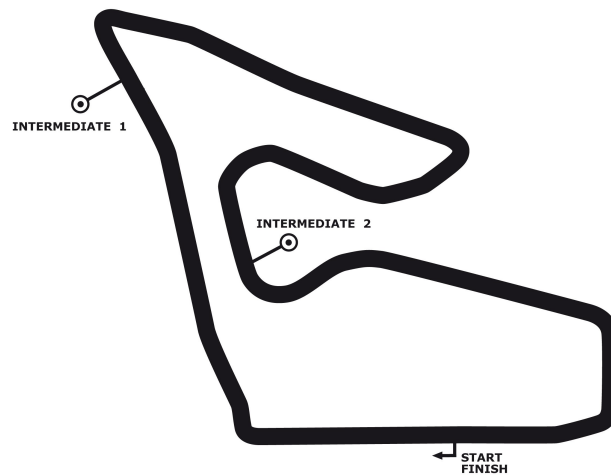

PORSCHE

**SPORTS CUP
DEUTSCHLAND**

Porsche Sports Cup Red Bull Ring

Porsche Sprint Challenge

Rennen 2

Red Bull Ring 4318 mtr.

23.- 24. Juli 2022

wige SOLUTIONS