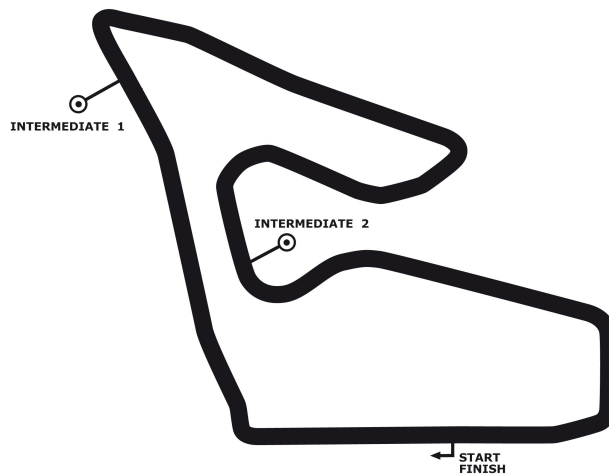

PORSCHE

**SPORTS CUP
DEUTSCHLAND**

Porsche Sports Cup Red Bull Ring

Porsche Sprint Challenge

Rennen 1

Red Bull Ring 4318 mtr.

23.- 24. Juli 2022

wige SOLUTIONS