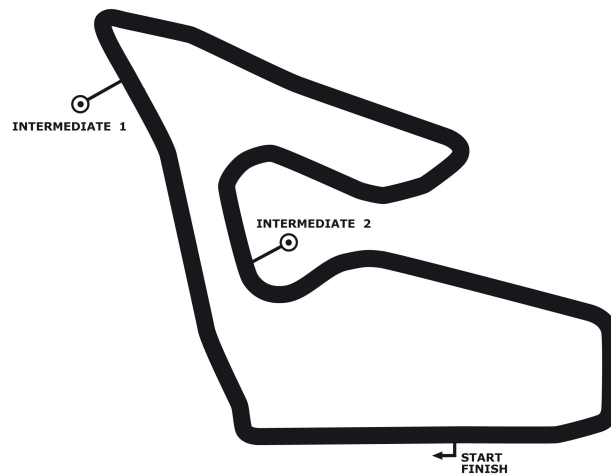

PORSCHE

**SPORTS CUP
DEUTSCHLAND**

Porsche Sports Cup Red Bull Ring

Porsche Sprint Challenge Qualifying

Red Bull Ring 4318 mtr.

23.- 24. Juli 2022

wige SOLUTIONS