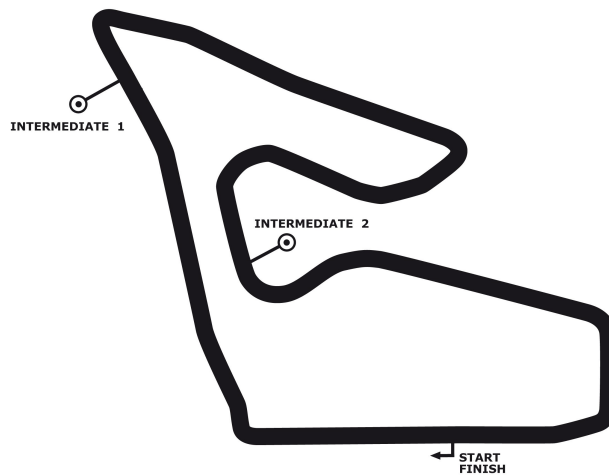

**PORSCHE**

**SPORTS CUP  
DEUTSCHLAND**

## **Porsche Sports Cup Red Bull Ring**

### **Porsche Endurance Challenge Rennen**

**Red Bull Ring 4318 mtr.**

23.- 24. Juli 2022

**wige** SOLUTIONS