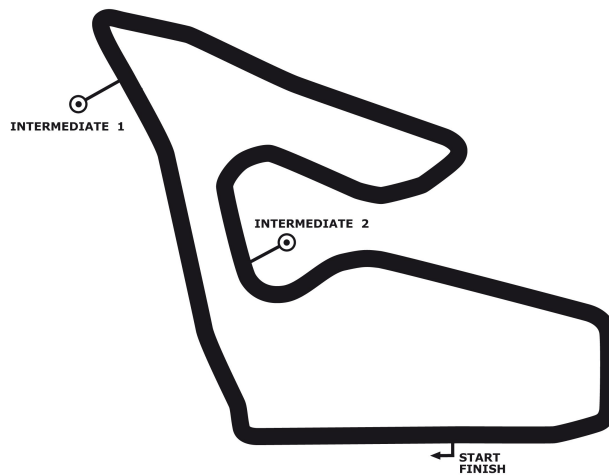

**PORSCHE**

**SPORTS CUP  
DEUTSCHLAND**

## **Porsche Sports Cup Red Bull Ring**

### **Porsche Endurance Challenge Qualifying**

**Red Bull Ring 4318 mtr.**

23.- 24. Juli 2022

**wige** SOLUTIONS