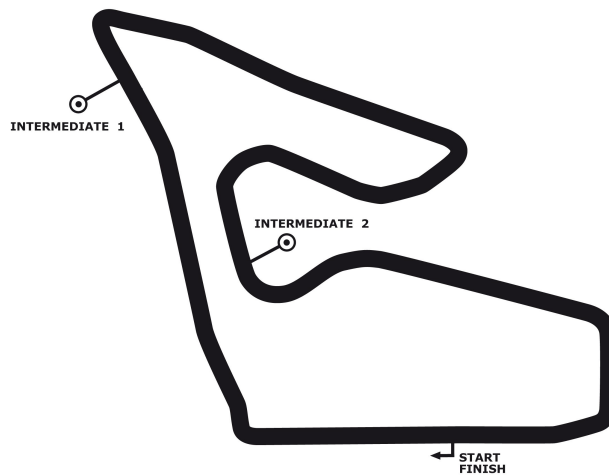

PORSCHE

**SPORTS CUP
DEUTSCHLAND**

Porsche Sports Cup Red Bull Ring

Porsche Drivers Competition Pro Wertungslauf 2

Red Bull Ring 4318 mtr.

23.- 24. Juli 2022

wige SOLUTIONS