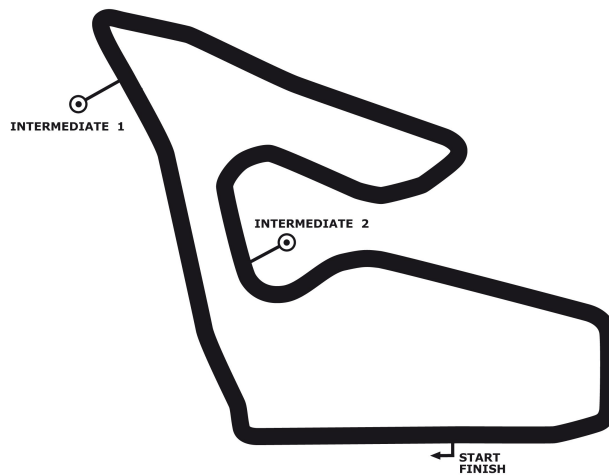

PORSCHE

**SPORTS CUP
DEUTSCHLAND**

Porsche Sports Cup Red Bull Ring

Porsche Drivers Competition Pro Wertungslauf 1

Red Bull Ring 4318 mtr.

23.- 24. Juli 2022

wige SOLUTIONS