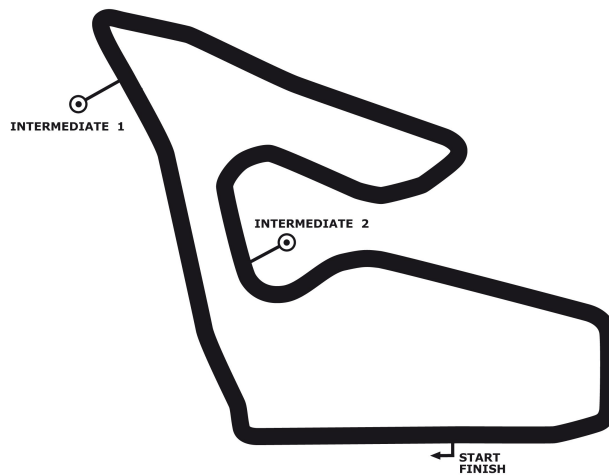

PORSCHE

**SPORTS CUP
DEUTSCHLAND**

Porsche Sports Cup Red Bull Ring

Porsche Drivers Competition ***Wertungslauf***

Red Bull Ring 4318 mtr.

23.- 24. Juli 2022

wige SOLUTIONS